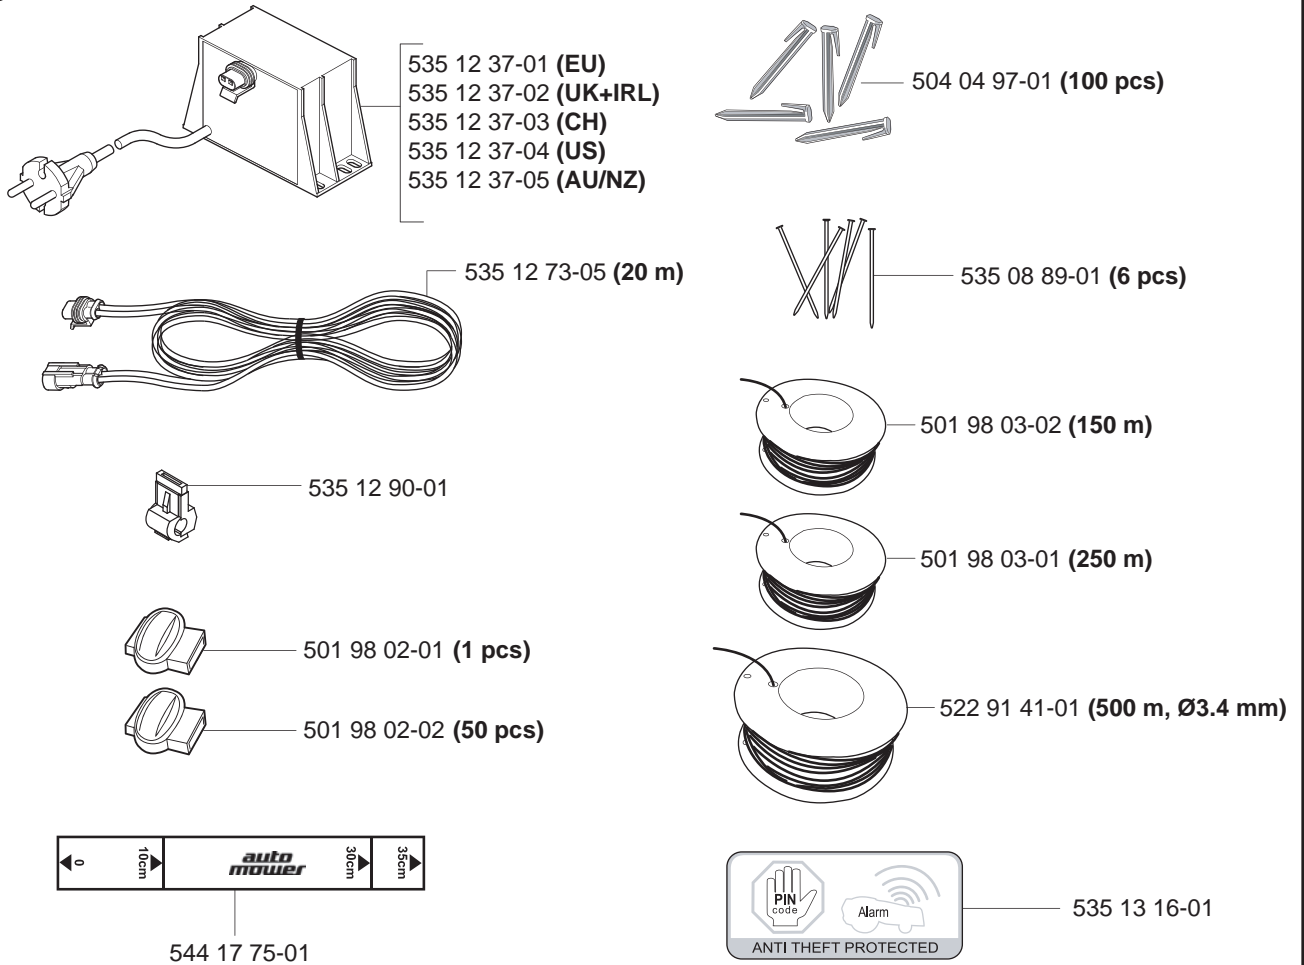

**A**

**C**

**D**

**F** compl 544 98 07-01 (EU)  
 compl 544 98 07-02 (UK)  
 compl 544 98 07-03 (CH)  
 compl 544 98 07-04 (US)  
 compl 544 98 07-05 (AU/NZ)

**G**

**H Accessories**  
**Zubehöre**  
**Accessoires**  
**Accesorios**  
**Tillbehör**

535 13 87-01 (9 pcs Original)

535 13 87-02 (9 pcs)

535 13 88-01 (30 pcs Original)

535 13 88-02 (30 pcs)

505 12 78-01 (500 pcs Original)

505 12 78-02 (500 pcs)

501 00 18-01  
**Loop wire interruption tester**

522 85 16-02 (9 pcs)

522 85 17-02 (30 pcs)

522 85 18-02 (300 pcs)

535 14 27-07 **CD Autocheck 2009**

535 13 23-02 **Automower-PC Cable (USB)**

535 14 12-01 (85 ml)

535 14 12-02 (300 ml)

504 82 13-01

510 20 99-01  
**Heavy wheel (400g)**

505 69 99-91 (Elux Green)  
 522 91 67-01 (HQ Blue)

**compl 504 82 14-01**

505 12 37-01

505 25 07-01

505 18 81-01

505 12 36-01

505 22 94-01