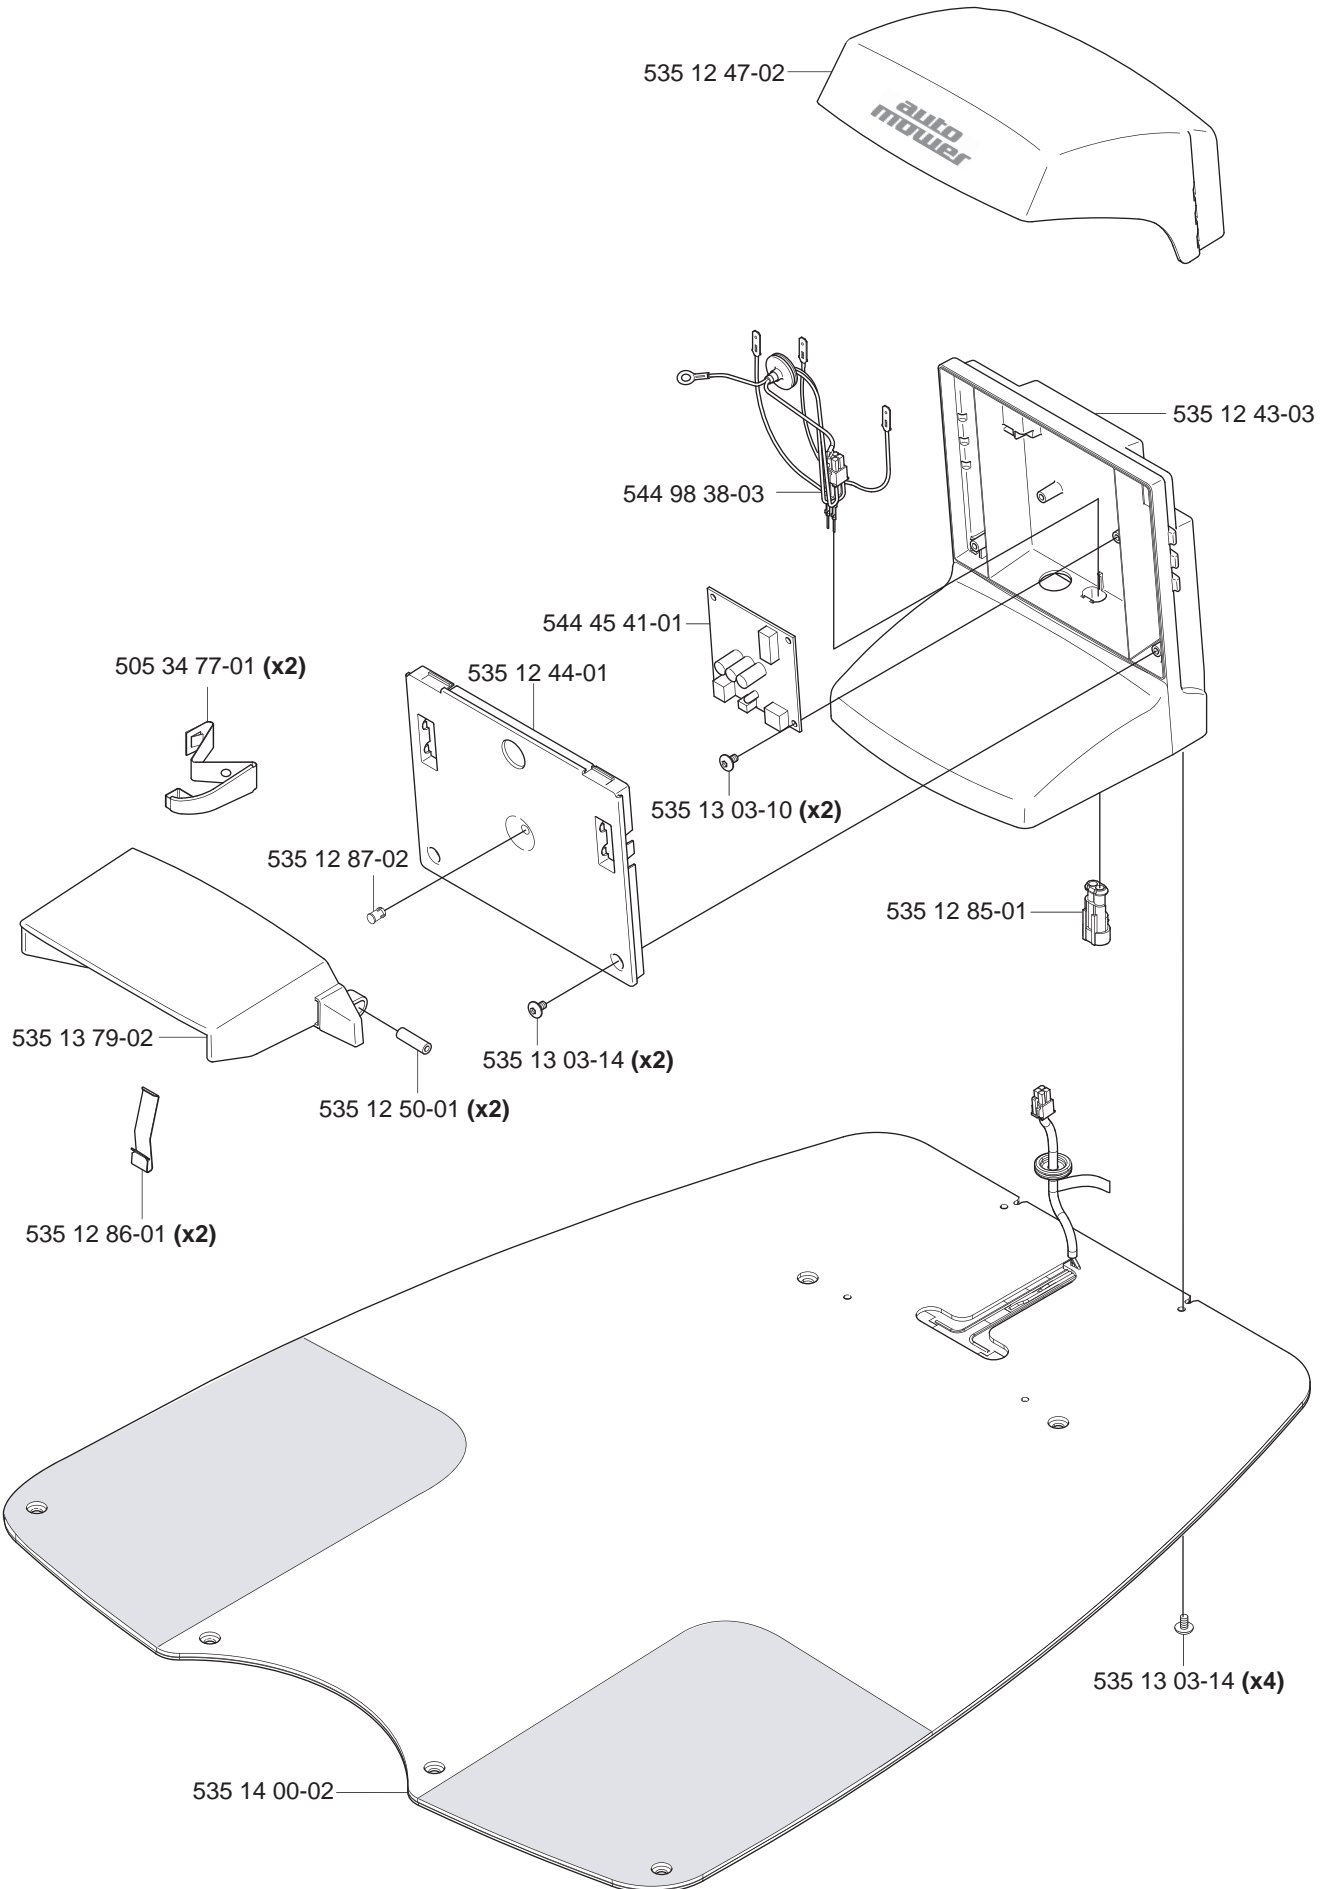

**A**

**C**

**D**

**F** compl 544 98 07-01 (EU)  
 compl 544 98 07-02 (UK)  
 compl 544 98 07-03 (CH)  
 compl 544 98 07-04 (US)  
 compl 544 98 07-05 (AU/NZ)

**G**

**H Accessories**  
**Zubehöre**  
**Accessoires**  
**Accesorios**  
**Tillbehör**

535 13 87-01 (9 pcs Original)

535 13 87-02 (9 pcs)

535 13 88-01 (30 pcs Original)

535 13 88-02 (30 pcs)

505 12 78-01 (500 pcs Original)

505 12 78-02 (500 pcs)

501 00 18-01  
**Loop wire interruption tester**