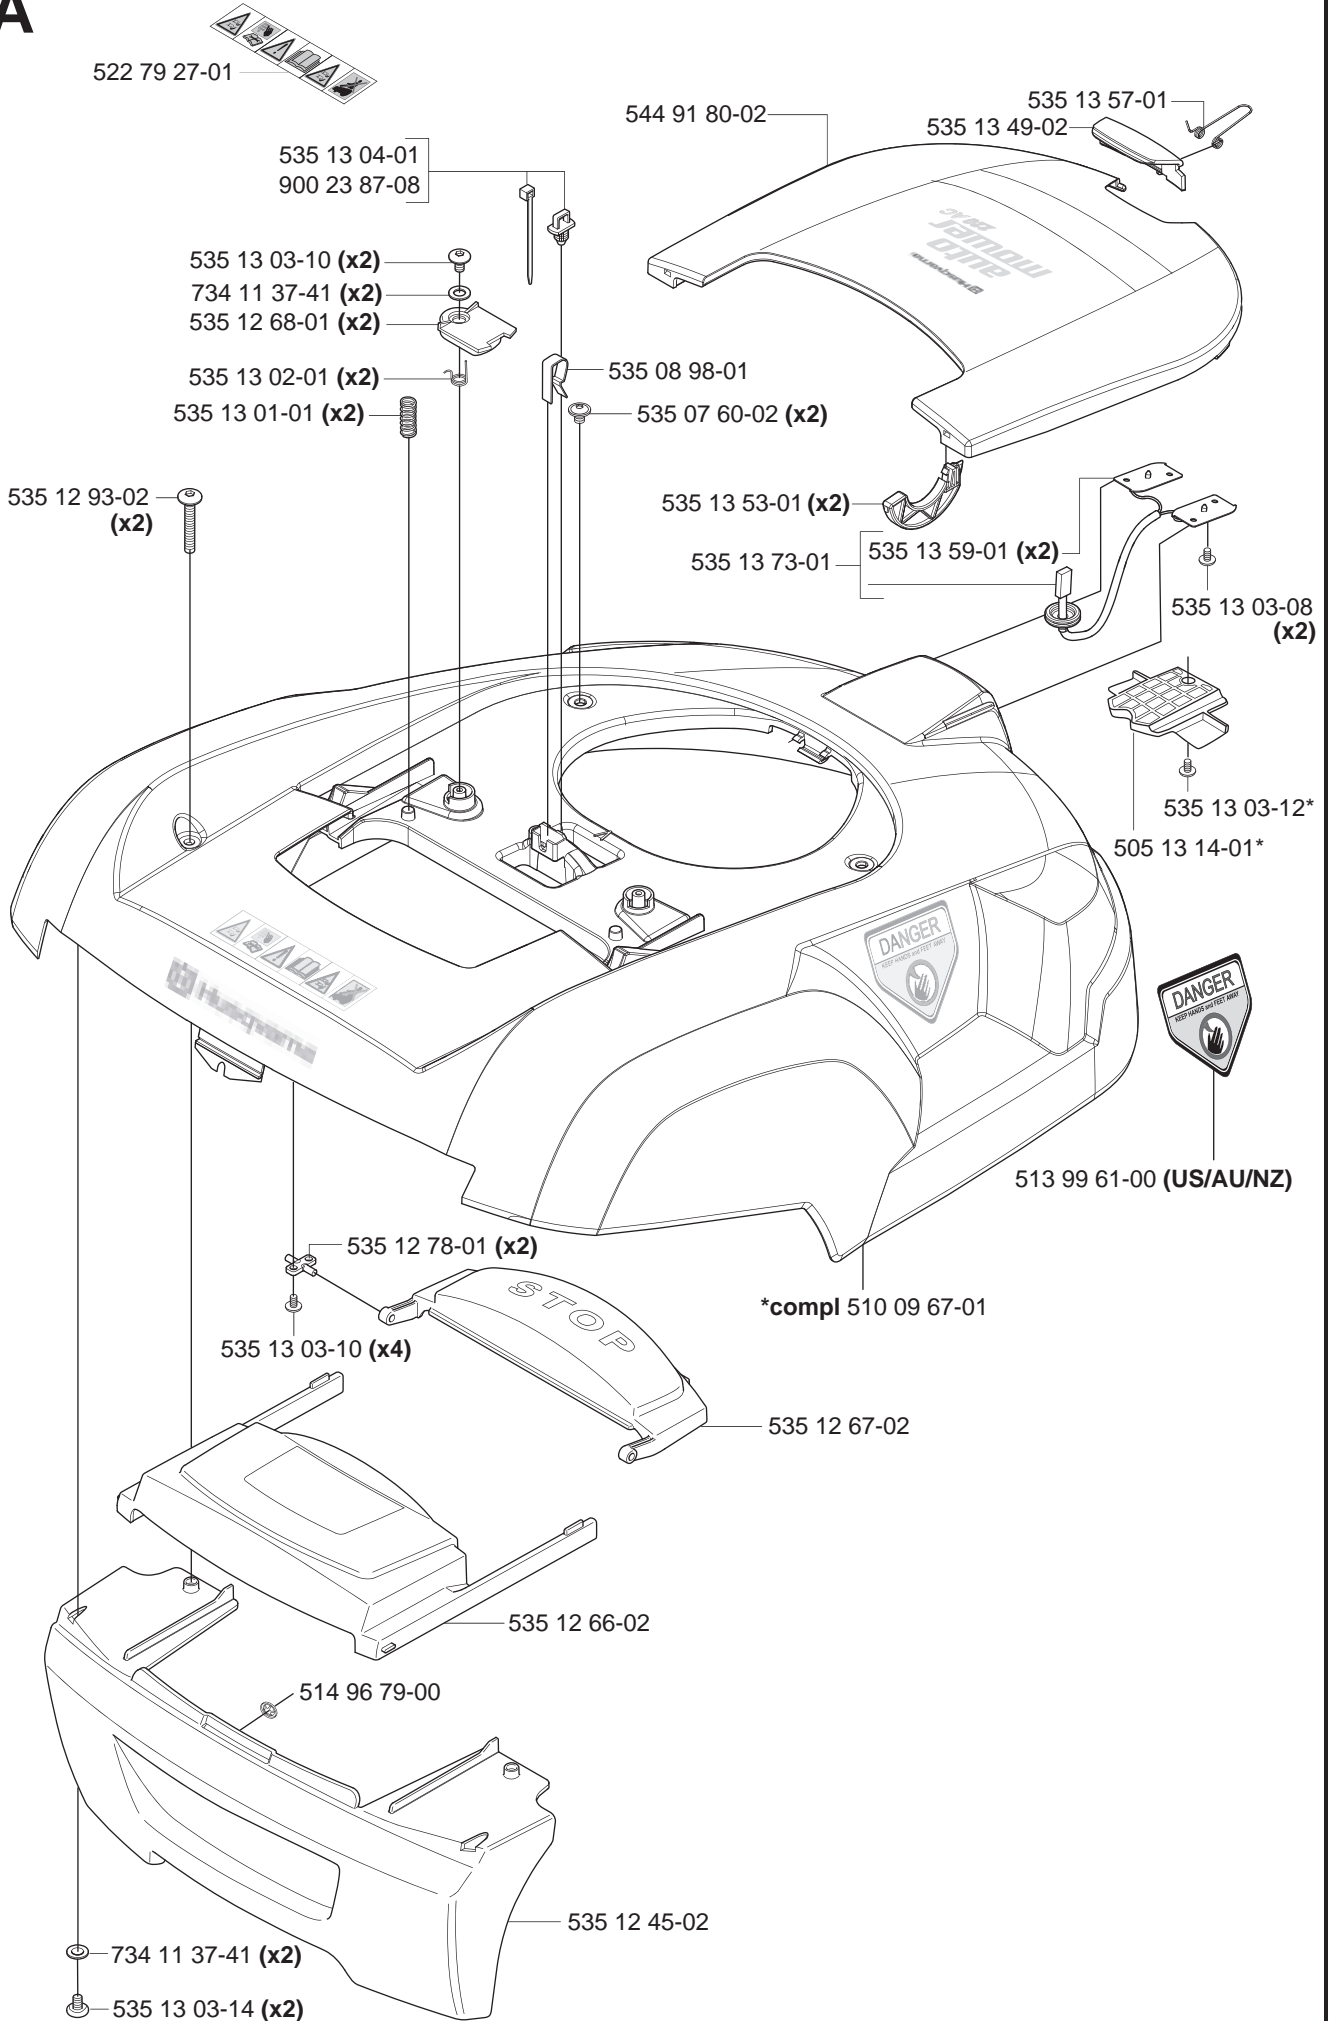

**A**

**C**

**D**

**F** compl 544 98 07-01 (EU)  
 compl 544 98 07-02 (UK)  
 compl 544 98 07-03 (CH)  
 compl 544 98 07-04 (US)  
 compl 544 98 07-05 (AU/NZ)

**G**

**H Accessories**  
**Zubehöre**  
**Accessoires**  
**Accesorios**  
**Tillbehör**

535 13 87-01 (9 pcs Original)

535 13 87-02 (9 pcs)

535 13 88-01 (30 pcs Original)

535 13 88-02 (30 pcs)

505 12 78-01 (500 pcs Original)

505 12 78-02 (500 pcs)

501 00 18-01  
**Loop wire interruption tester**

522 85 16-02 (9 pcs)

522 85 17-02 (30 pcs)

522 85 18-02 (300 pcs)

535 14 27-07 **CD Autocheck 2009**

535 13 23-02 **Automower-PC Cable (USB)**

535 14 12-01 (85 ml)

535 14 12-02 (300 ml)

504 82 13-01

510 20 99-01  
**Heavy wheel (400g)**

505 69 99-91 (Elux Green)  
 522 91 67-01 (HQ Blue)

**compl 504 82 14-01**

505 12 37-01

505 25 07-01

505 18 81-01

505 12 36-01

505 22 94-01