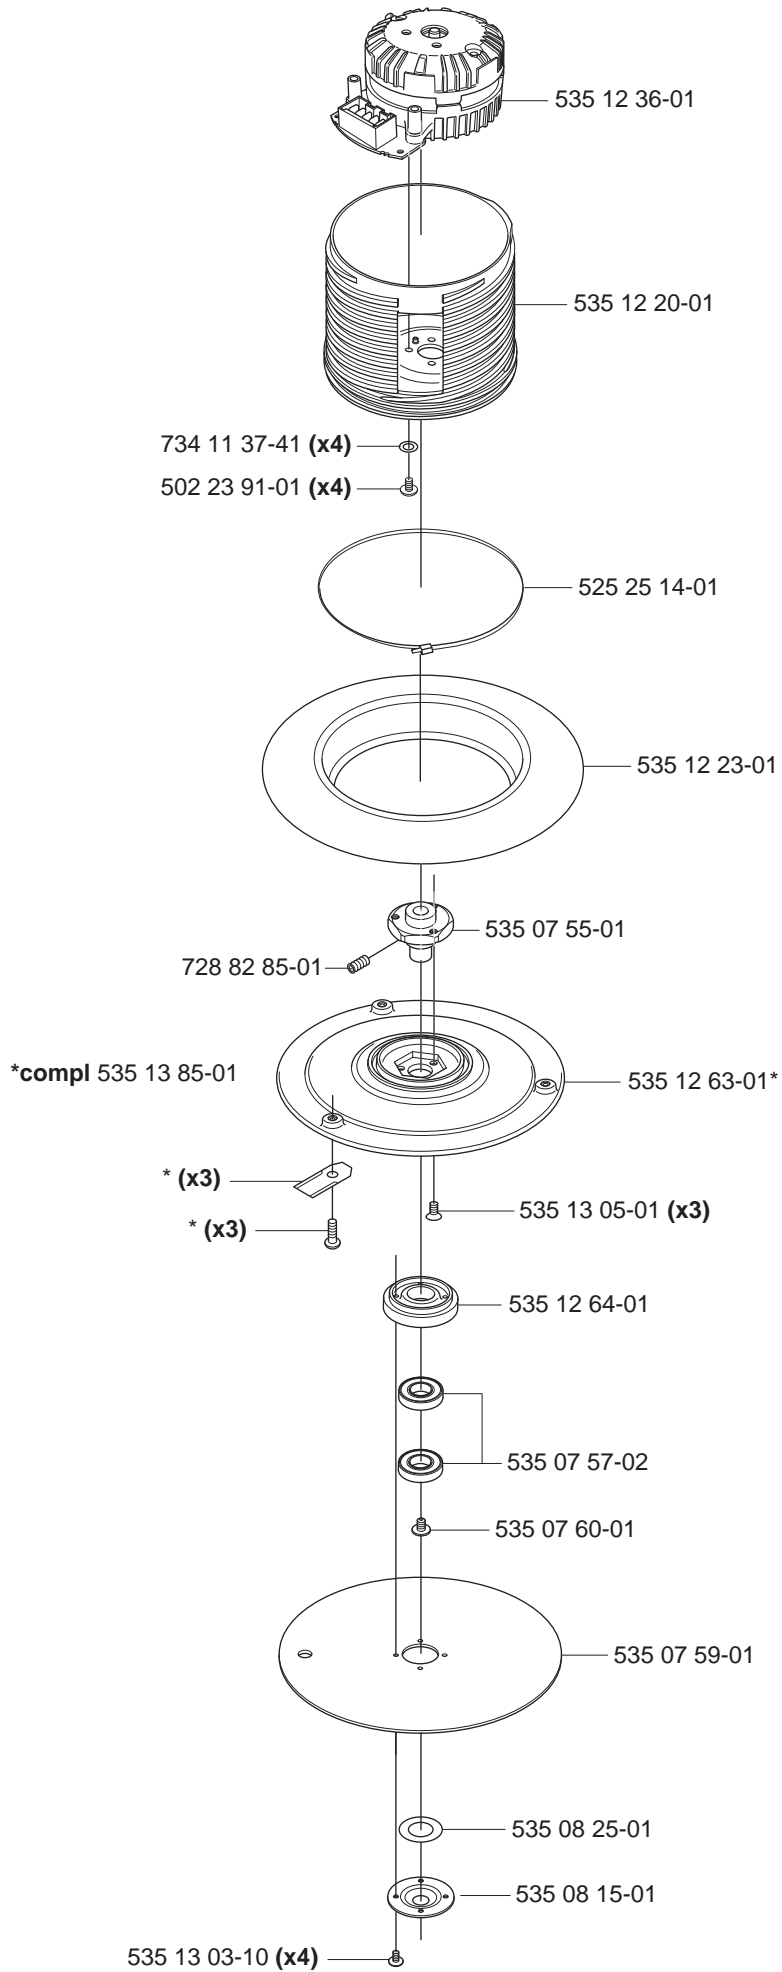

**A**

**C**

**D**

**F** compl 544 98 07-01 (EU)  
 compl 544 98 07-02 (UK)  
 compl 544 98 07-03 (CH)  
 compl 544 98 07-04 (US)  
 compl 544 98 07-05 (AU/NZ)

**G**

**H Accessories**  
**Zubehöre**  
**Accessoires**  
**Accesorios**  
**Tillbehör**

535 13 87-01 (9 pcs Original)

535 13 87-02 (9 pcs)

535 13 88-01 (30 pcs Original)

535 13 88-02 (30 pcs)

505 12 78-01 (500 pcs Original)

505 12 78-02 (500 pcs)

501 00 18-01  
**Loop wire interruption tester**

522 85 16-02 (9 pcs)

522 85 17-02 (30 pcs)

522 85 18-02 (300 pcs)

535 14 27-07 **CD Autocheck 2009**

535 13 23-02 **Automower-PC Cable (USB)**

535 14 12-01 (85 ml)

535 14 12-02 (300 ml)

504 82 13-01

510 20 99-01  
**Heavy wheel (400g)**

505 69 99-91 (Elux Green)  
 522 91 67-01 (HQ Blue)

**compl 504 82 14-01**

505 12 37-01

505 25 07-01

505 18 81-01

505 12 36-01

505 22 94-01