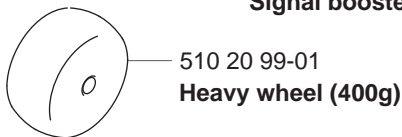

522 42 58-01  
**Signal booster**

x1

x1

x4

x6

505 13 27-01

505 13 28-01

x6

510 20 99-01  
**Heavy wheel (400g)**

505 69 99-91 (Elux Green)  
 522 91 67-01 (HQ Blue)

**compl 504 82 14-01**

505 12 37-01

505 25 07-01

505 18 81-01

505 12 36-01

505 22 94-01