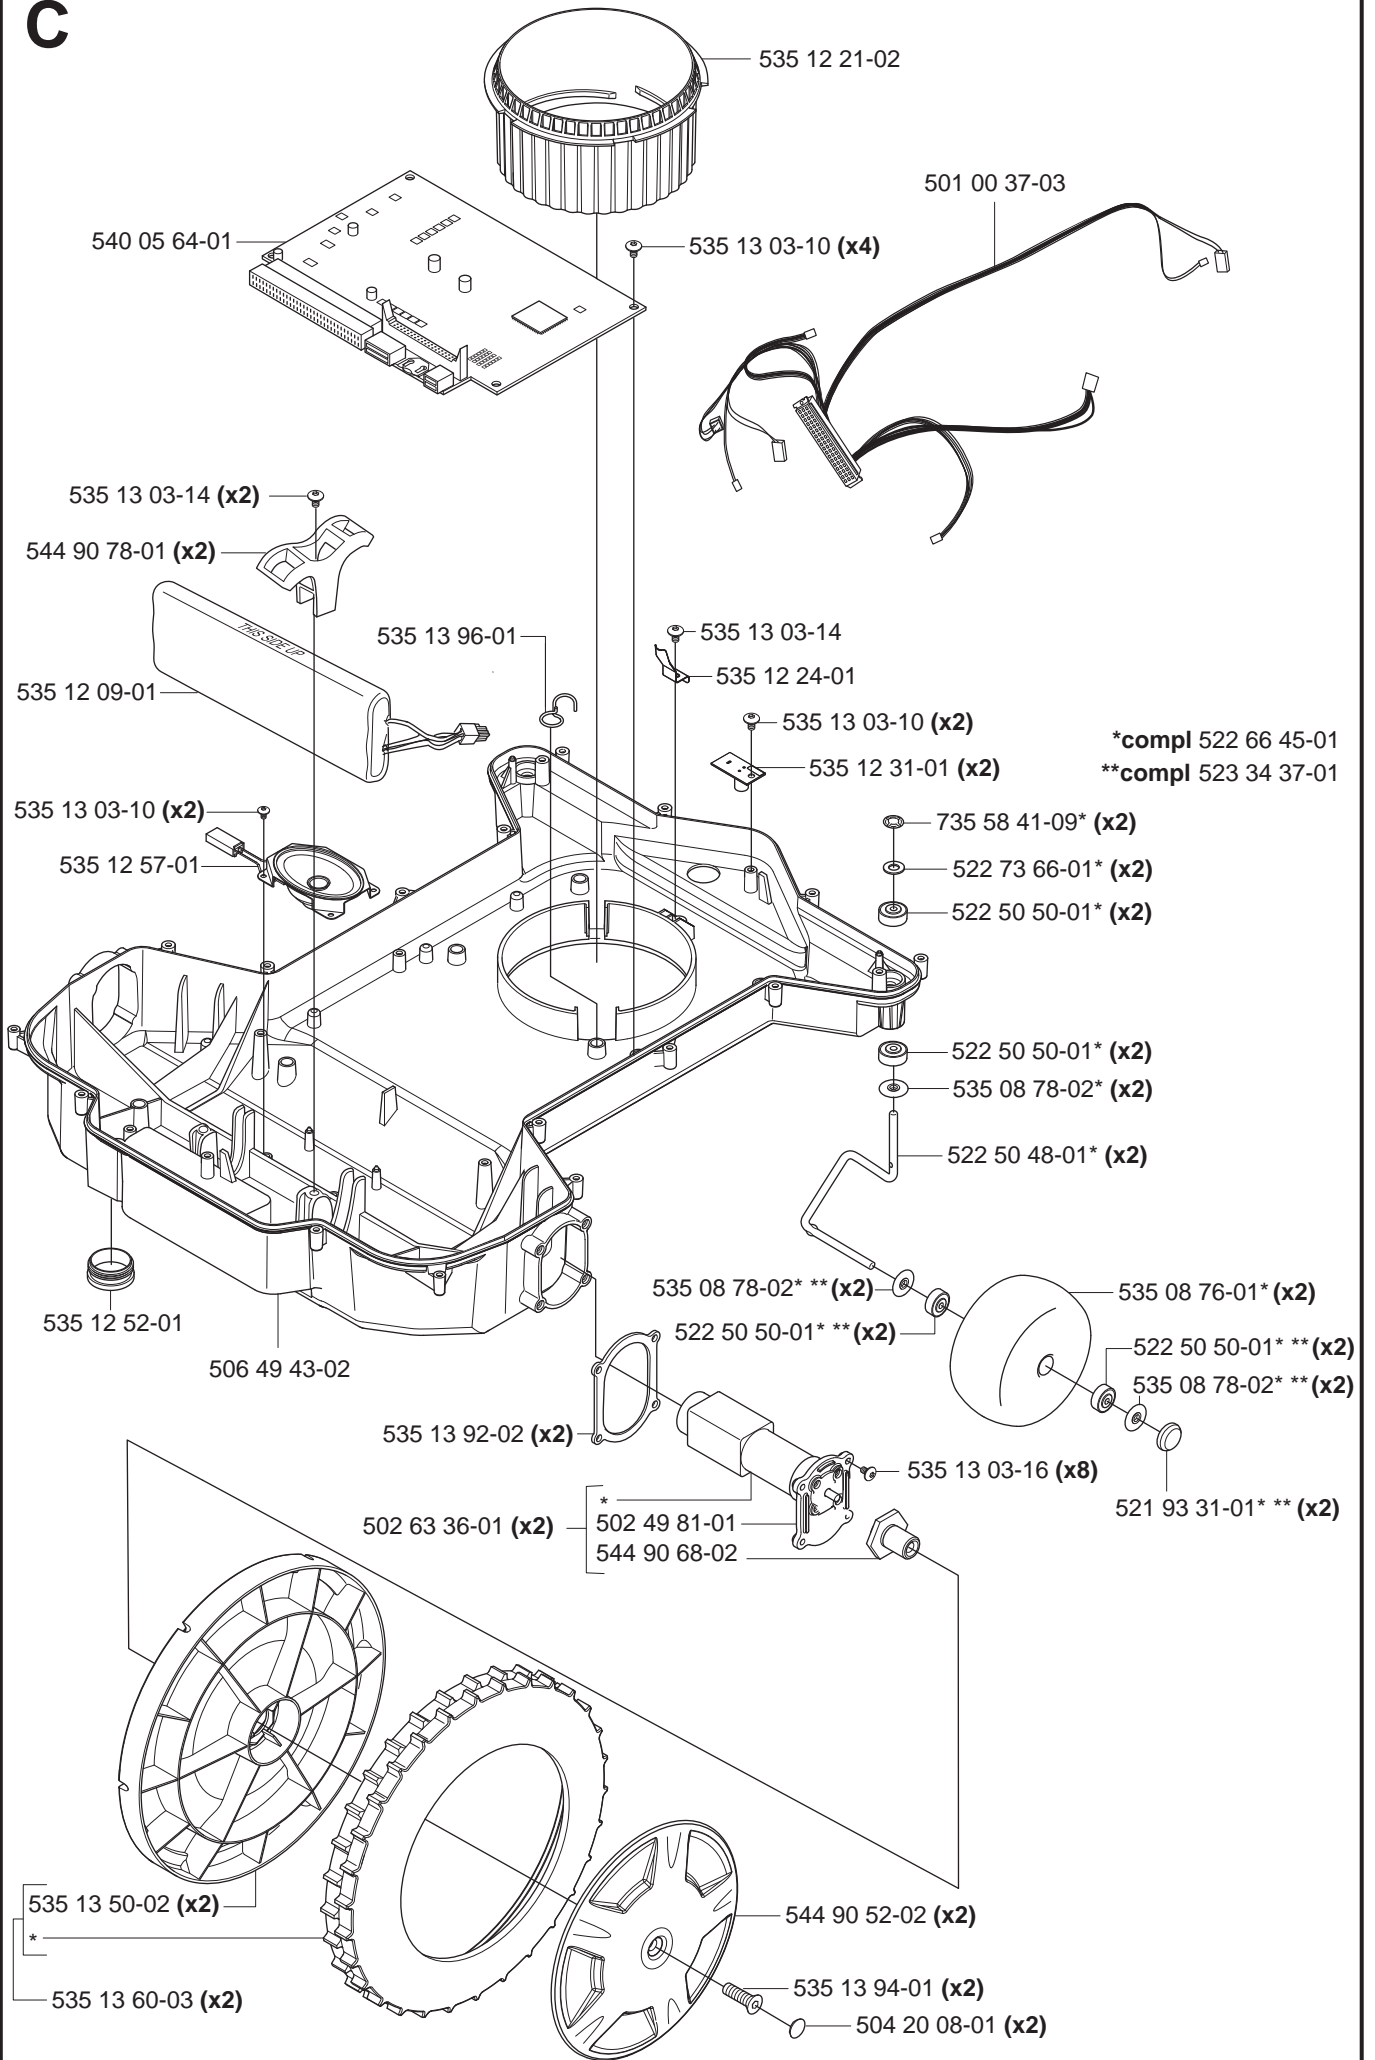

**A**

**C**

**D**

**F** compl 544 98 07-01 (EU)  
 compl 544 98 07-02 (UK)  
 compl 544 98 07-03 (CH)  
 compl 544 98 07-04 (US)  
 compl 544 98 07-05 (AU/NZ)

**G**

**H Accessories**  
**Zubehöre**  
**Accessoires**  
**Accesorios**  
**Tillbehör**

535 13 87-01 (9 pcs Original)

535 13 87-02 (9 pcs)

535 13 88-01 (30 pcs Original)

535 13 88-02 (30 pcs)

505 12 78-01 (500 pcs Original)

505 12 78-02 (500 pcs)

501 00 18-01  
**Loop wire interruption tester**

522 85 16-02 (9 pcs)

522 85 17-02 (30 pcs)

522 85 18-02 (300 pcs)

535 14 27-07 **CD Autocheck 2009**

535 13 23-02 **Automower-PC Cable (USB)**

535 14 12-01 (85 ml)

535 14 12-02 (300 ml)

504 82 13-01

510 20 99-01  
**Heavy wheel (400g)**

505 69 99-91 (Elux Green)  
 522 91 67-01 (HQ Blue)

**compl 504 82 14-01**

505 12 37-01

505 25 07-01

505 18 81-01

505 12 36-01

505 22 94-01