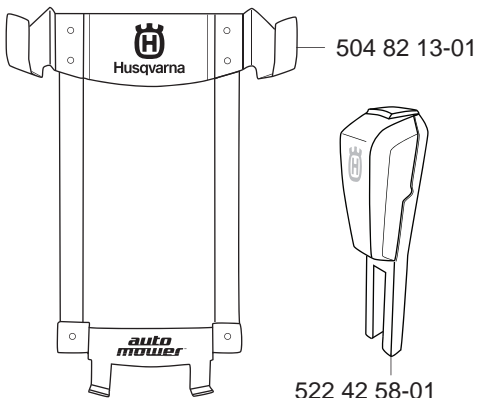

504 82 13-01

522 42 58-01
Signal booster